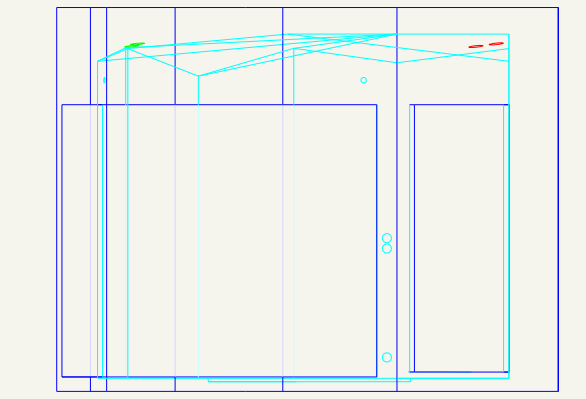

Grundriss

Anschluss für
Lautsprecher

Zuluft

Projekt:
Sprecherkabine

Entwurf 1

alle Maße in mm

Vorderansicht

Seitenansicht

4 Glasflächen,
rahmenlos Über-Eck,
mit transparenten
Absorberfolien

zweiflügelige Tür,
Scharnierseite rechts

zusätzliche
Bodenentkopplung

Musikon GmbH
Adalbertstr. 7-8
D-10999 Berlin
T +49 (0)30 6152024
F +49 (0)30 6145494
www.musikon.net
info@musikon.net