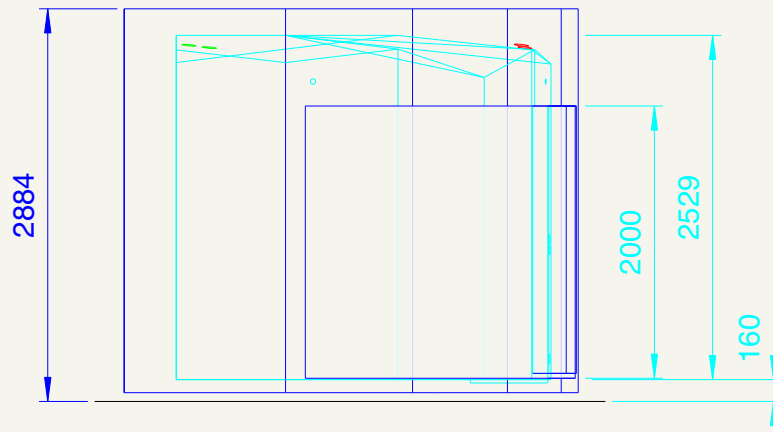

Grundriss

Anschluss für
Lautsprecher

Zuluft

Projekt:
Sprecherkabine

Entwurf 1

alle Maße in mm

Vorderansicht

Seitenansicht

4 Glasflächen,
rahmenlos Über-Eck,
mit transparenten
Absorberfolien

zweiflügelige Tür,
Scharnierseite rechts

zusätzliche
Bodenentkopplung

Musikon GmbH
Adalbertstr. 7-8
D-10999 Berlin
T +49 (0)30 6152024
F +49 (0)30 6145494
www.musikon.net
info@musikon.net