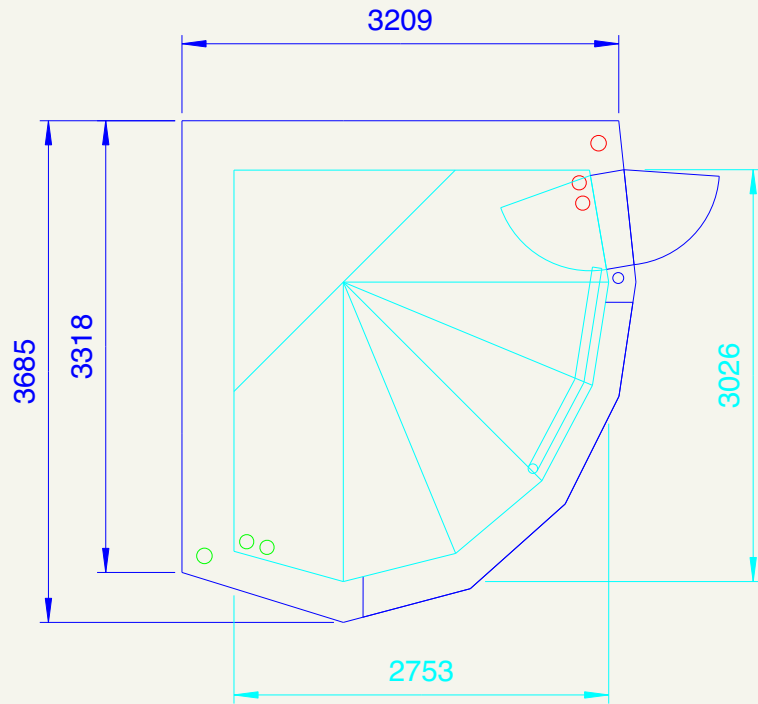

Grundriss

Anschluss für
Lautsprecher

Zuluft

Projekt:
Sprecherkabine

Entwurf 1

alle Maße in mm

Vorderansicht

Seitenansicht

4 Glasflächen,
rahmenlos Über-Eck,
mit transparenten
Absorberfolien

zweiflügelige Tür,
Scharnierseite rechts

zusätzliche
Bodenentkopplung

Musikon GmbH
Adalbertstr. 7-8
D-10999 Berlin
T +49 (0)30 6152024
F +49 (0)30 6145494
www.musikon.net
info@musikon.net