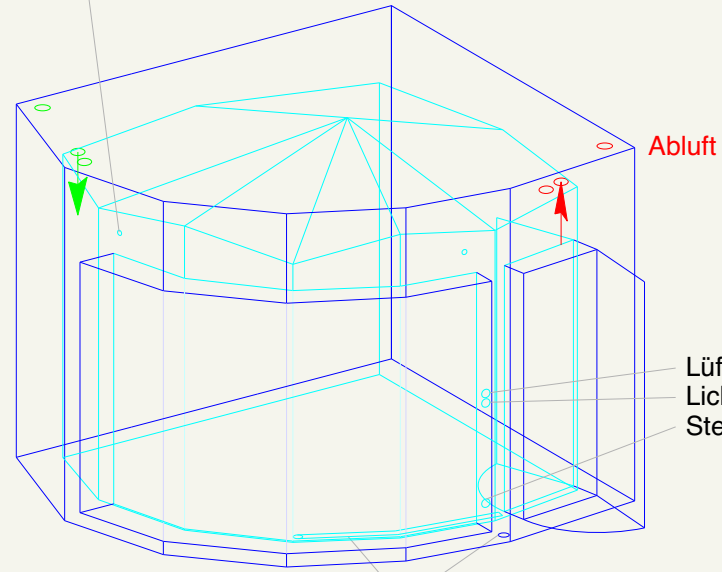

Grundriss

Anschluss für
Lautsprecher

Zuluft

Projekt:
Sprecherkabine

Entwurf 1

alle Maße in mm

Vorderansicht

Seitenansicht

4 Glasflächen,
rahmenlos Über-Eck,
mit transparenten
Absorberfolien

zweiflügelige Tür,
Scharnierseite rechts

zusätzliche
Bodenentkopplung

Musikon GmbH
Adalbertstr. 7-8
D-10999 Berlin
T +49 (0)30 6152024
F +49 (0)30 6145494
www.musikon.net
info@musikon.net